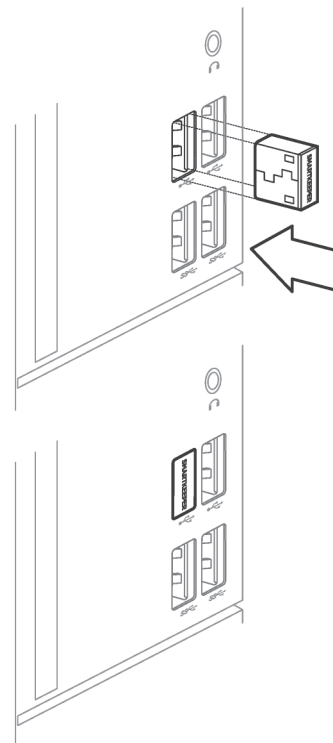

Installation

설치방법

ⓘ Caution

- Please note that it **can NOT** be removed once installed.
- 폐쇄락을 한번 삽입하면 다시 해제할 수 없습니다.

①

Select a port for installation and insert USB Closing Lock into USB port by hand.

폐쇄할 USB포트를 선택하고, USB 폐쇄락을 손으로 삽입합니다.

②

Installation is complete.

설치 완료

SMARTKEEPER ESSENTIAL Product Line Up

Lock Key Basic	베이직 키	Lock Key Mini	미니용 키
○ USB Port Lock	USB 포트락	○ USB-B Port Lock	USB-B 포트락
○ USB Cable Lock	USB 케이블락	○ USB-C Port Lock	USB-C 포트락
○ Smart Data Blocker	USB 충전철펀더락	○ Mini USB-B Port Lock	Mini USB-B 포트락
○ Lockable Flash Drive	USB 메모리락	○ Micro USB-B Port Lock	Micro USB-B 포트락
○ Keyboard/Mouse Lock	키보드/마우스락	○ Display Port Lock	Display 포트락
○ RJ45 Port Lock	랜포트락	○ Mini Display Port Lock	Mini Display 포트락
○ LAN Cable Lock	랜케이블락	○ CF Port Lock	CF 포트락
○ Serial Port Lock	시리얼 포트락	○ SD Port Lock	SD 포트락
○ DVI Port Lock	DVI 포트락	○ RJ11 Port Lock	RJ11 포트락
○ Parallel Port Lock	패러럴 포트락		
○ Network Module Lock	네트워크 모듈락		

No key required	키 불필요 제품	Lock Key	락키
○ USB Closing Lock	USB 폐쇄락	■ Lock Key Basic	베이직 키
○ PC Lock Combination	PC락(다이얼)	■ Lock Key Mini	미니용 키
○ Laptop Lock Combination	노트북락(다이얼)		

www.smartkeeperworld.com/essential
Made in Korea